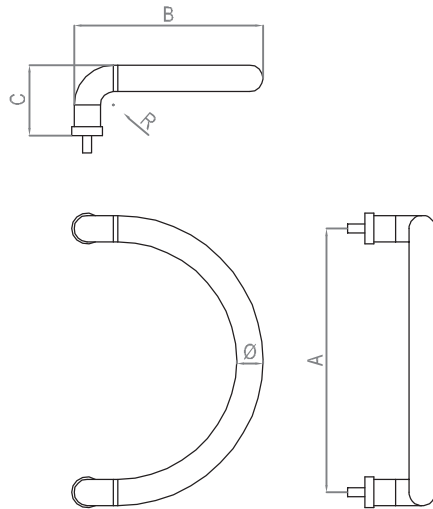

ITEM	Ø	A	B	C	R
KK3030	30	300	195	80	80

ART

PH-7030 (HEART)

10pcs

Pull handle

ART

PH-7040 (HM)

10pcs

Pull handle

ITEM	Ø	A	B	C	R
YBK2520	25	200	150	80	60
YBK2530	25	300	170	80	60
YBK3030	30	300	200	80	70
YBK3035	30	350	210	80	70